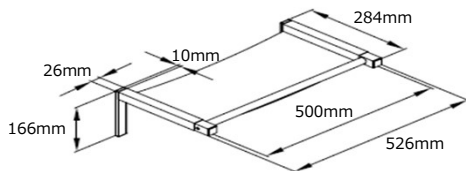

このたびは本製品をお買い上げいただきまして誠にありがとうございます。

- この取扱説明書は、本製品の使い方と使用上の注意事項について記載しています。ご使用になる前に、必ずこの取扱説明書をよくお読みいただき、内容にしたがって正しくお使いください。
- お読みになった後も、この取扱説明書をすぐに取り出せるところへ大切に保管ください。

製品仕様

キャットハンモック (替え布)

●生産国
日本
●素材
綿：100%