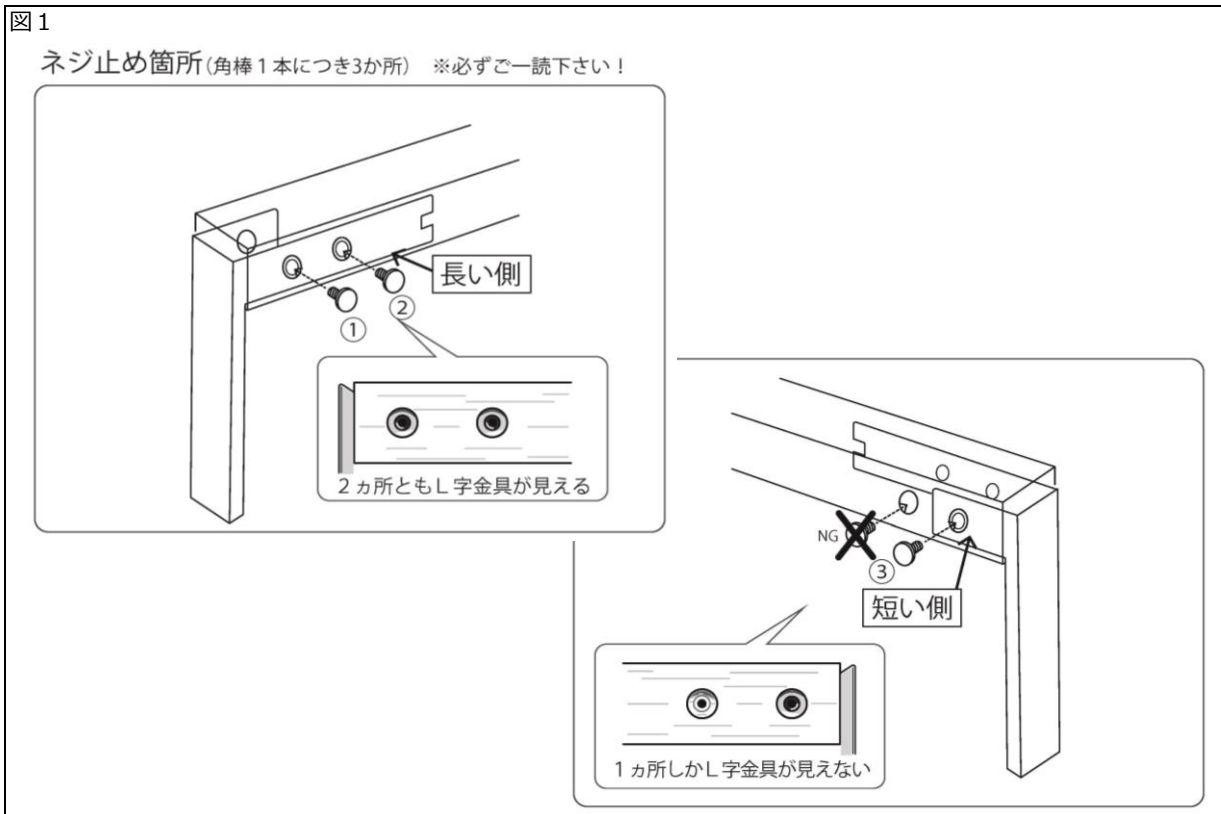

ハンモックの取り付けに関する注意点

- ①本製品を取り付ける際は、下図1に記載の<ネジ止め箇所>の通りにネジを取り付けてください。
誤った取り付け方をされた場合、強度を得られず脱落の原因となります。
- ②本製品にはその他のCatroad+製品のL字金具と違い、L字金具にある下図パーツが構造上ございません。
不備等ではございませんのでご安心ください。（下図2ご参照）
また、その他のCatroad+製品のL字金具には本ハンモックは取り付けられません。

【参照図】

ハンモックのご使用に関する注意点

- 本製品は室内用ペット用ハンモックです。ペット以外や本来の用途以外には使用しないでください。特に、小さなお子様がよく登ったり、座ったりしないようご注意ください。
- 本製品は一時的な休憩を目的として設計されています。本製品の上で飛び跳ねたり、激しい動きをするなど、本来の目的以外には絶対に使用しないでください。
- 布部分が破れたりしたまま使用すると、ペットが飲み込むなど、重大な事故を引き起す可能性がございますので、十分にご注意ください。また、万が一事故が起こった場合につきましては責任を負いかねますので予めご了承ください。
- 耐荷重は目安です。取り付ける状態や使用頻度・年数等によって本来の強度を得られない場合がございます。
- 服・首輪・鎖など、引っかかるものは外して使用してください。ハンモックを傷めたり破れの原因となり、けがにつながる恐れがあります。
- 本製品は舐めても害のない仕様になっていますが、ペットや小さなお子様がむやみに舐めたりしないようご注意ください。
- 取り付け後は、定期的に布に破れがないかなどの点検を行ってください。
- 布部分にほこりや毛がついている場合、粘着ローラーなどで取り除いてください。
- 汚れやおい等がひどい場合は手洗いをしてください。洗剤を使用する場合、中性洗剤を使用し、漂白剤などは使用しないでください。
- 火気及び熱源付近、エアコン等の風が当たる場所や極端に乾燥した場所への製品設置および保管はお控えください。