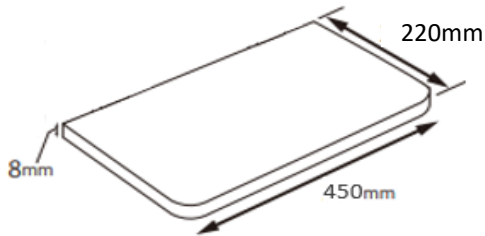

取扱説明書

Ver.200923

このたびは本製品をお買い上げいただきまして誠にありがとうございます。

- この取扱説明書は、本製品の使い方と使用上の注意事項について記載しています。
ご使用になる前に、必ずこの取扱説明書をよくお読みいただき、内容にしたがって正しくお使いください。
- お読みになった後も、この取扱説明書をすぐに取り出せるところへ大切に保管ください。

製品仕様

カラーステップ（交換用）

●素材
【ステップ】 アクリル樹脂 【金具・ネジ】 ステンレス
●生産国
日本